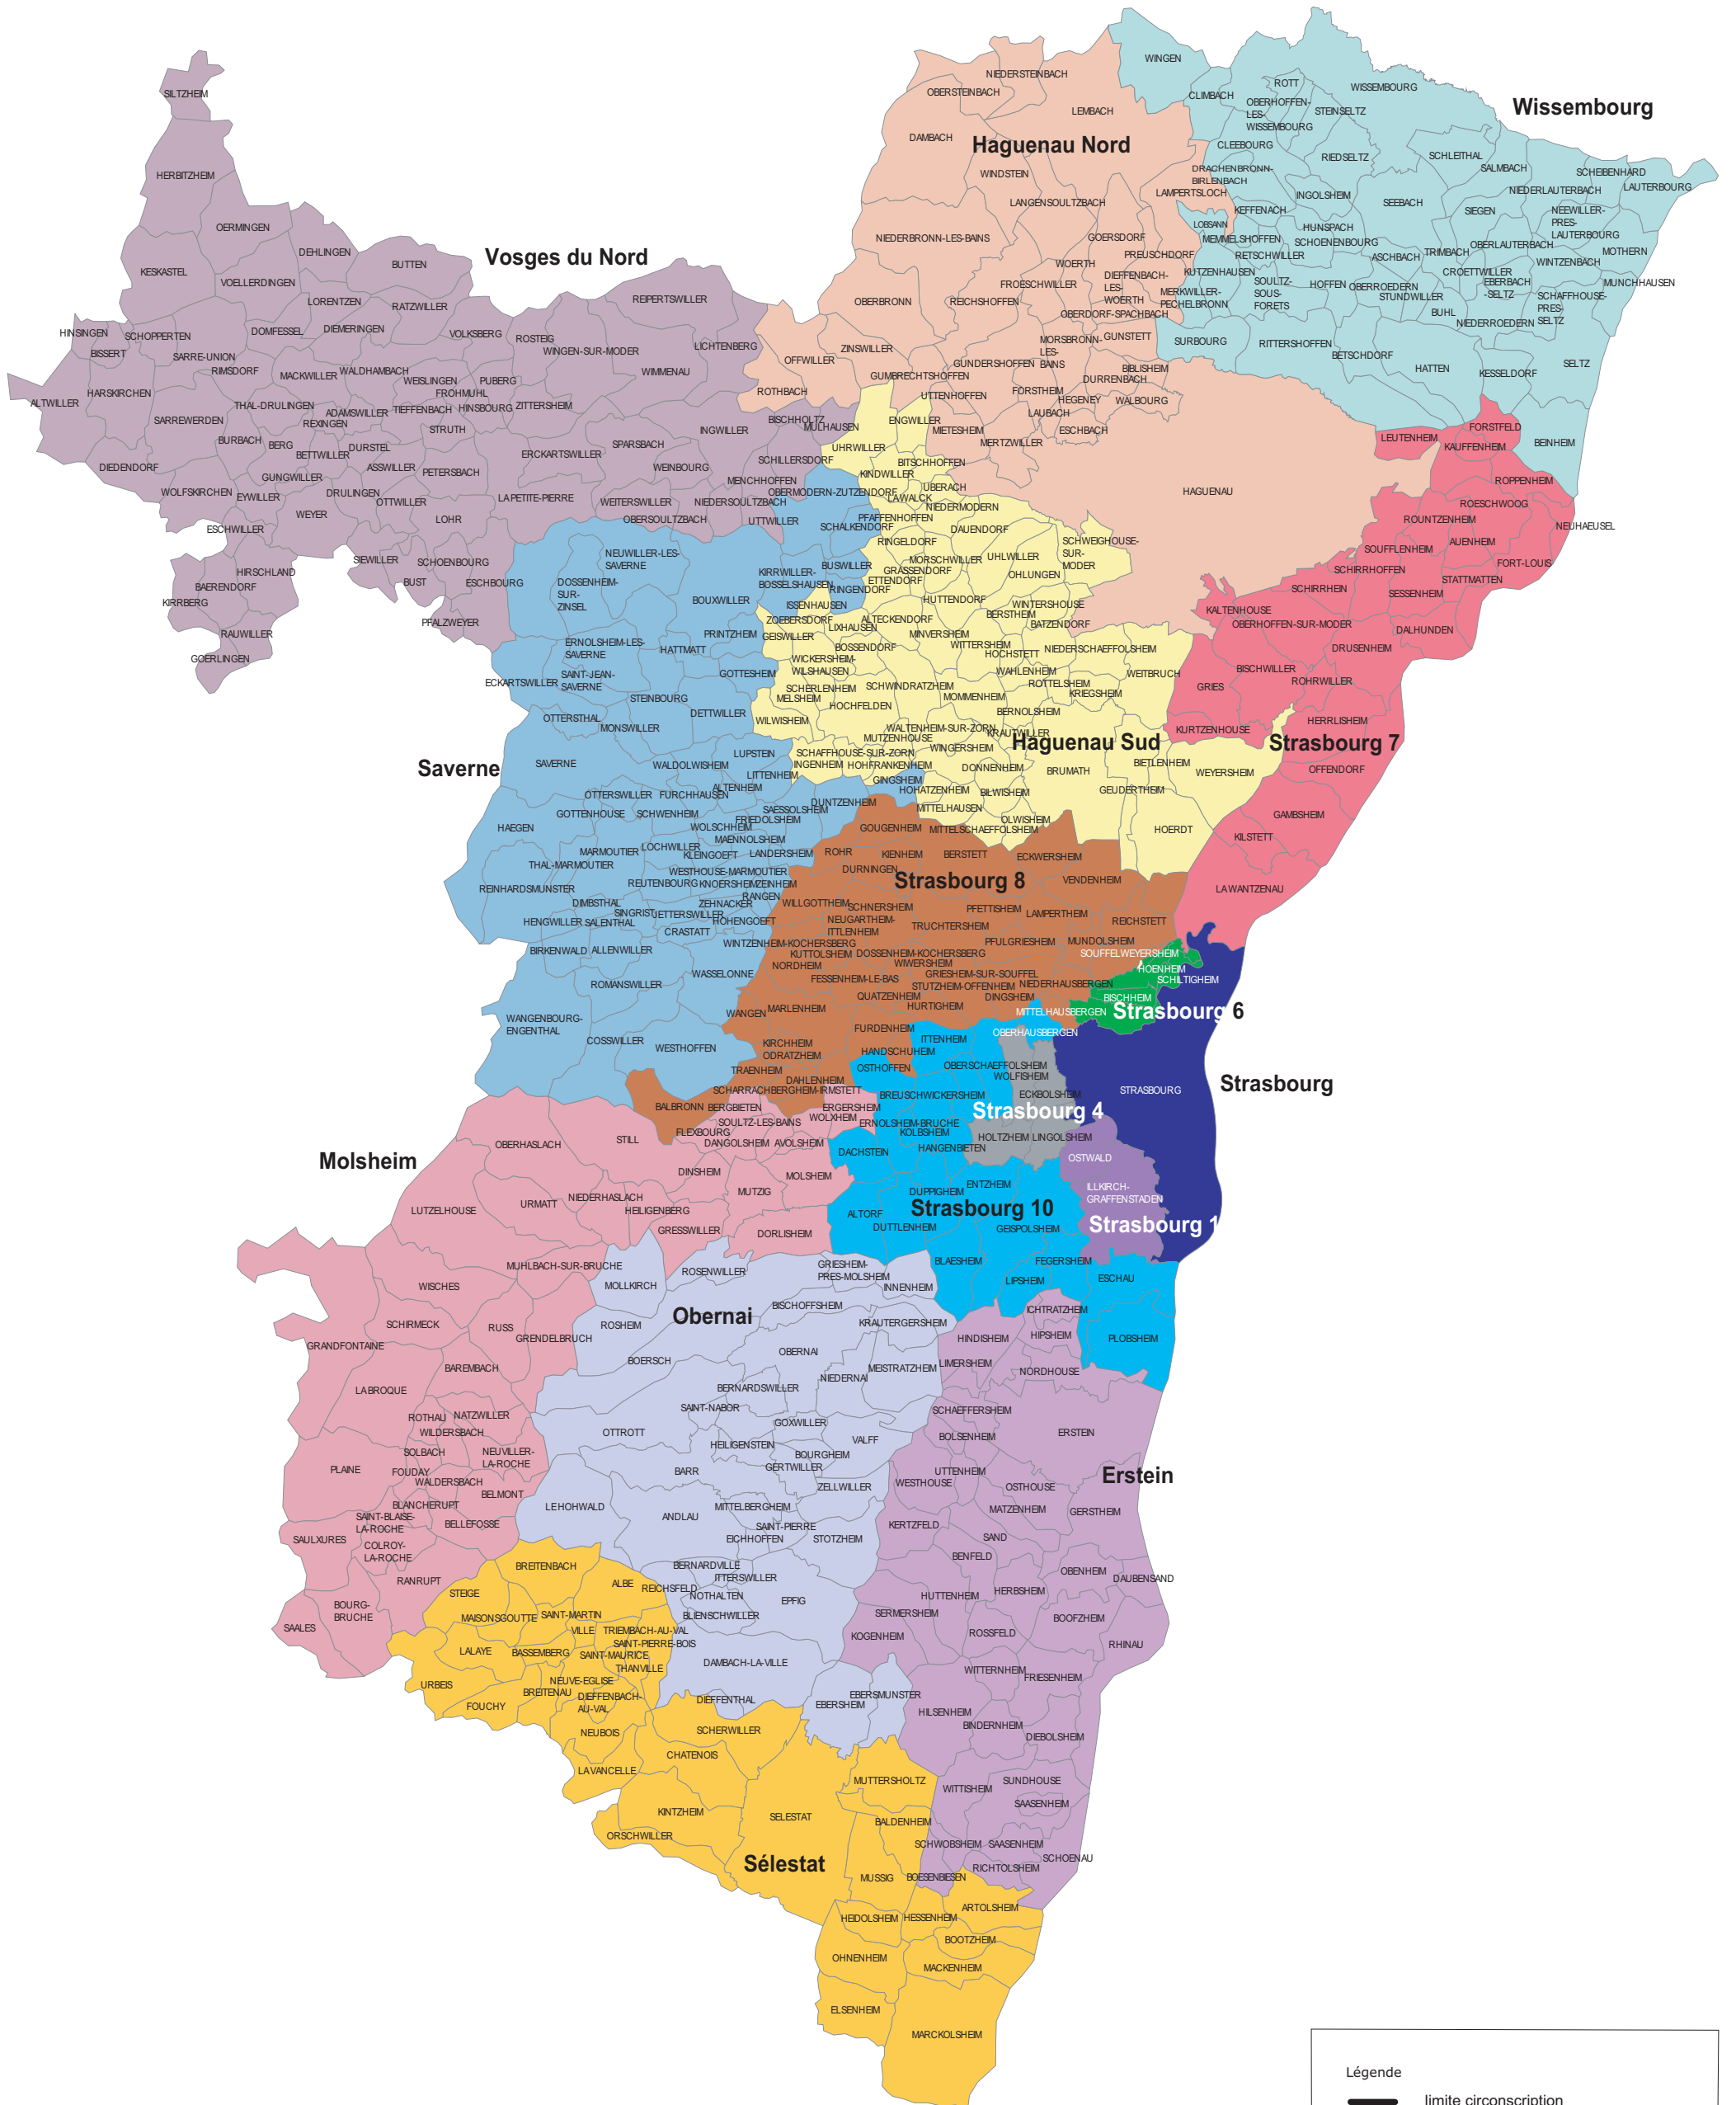

# Les circonscriptions du 1er degré dans le Bas-Rhin

**Légende**

— limite circonscription

Champs : constat du 1er degré

source : inspection académique du Bas-Rhin  
fonds et réalisation Rectorat - DEPP, janvier 2011